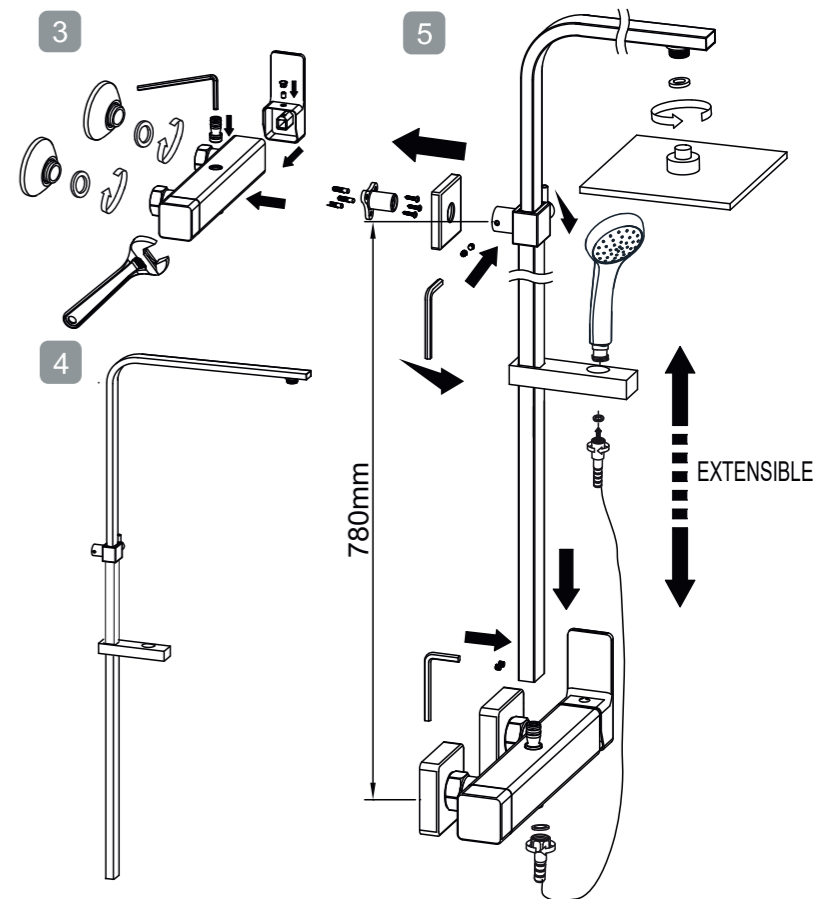

clever

G R I F E R Í A

clever

G R I F E R Í A

Todos los diagramas de instalación son únicamente de referencia.
All installation diagrams are only for your reference.

sth Standard Hidráulica

www.griferiaclever.com

Panam Evo Xtreme 61021-61022

Panam Evo Xtreme Start Xtreme / Start Elegance 61016-61017-61019-99727-99646

Saona Slim 61023-61024

H₂O
% Ca₂-Mg₂

CaCO₃ < 12 mg/l

With2 Antigna 96154

With2 Antigna 96747

Nine Elegance 99732