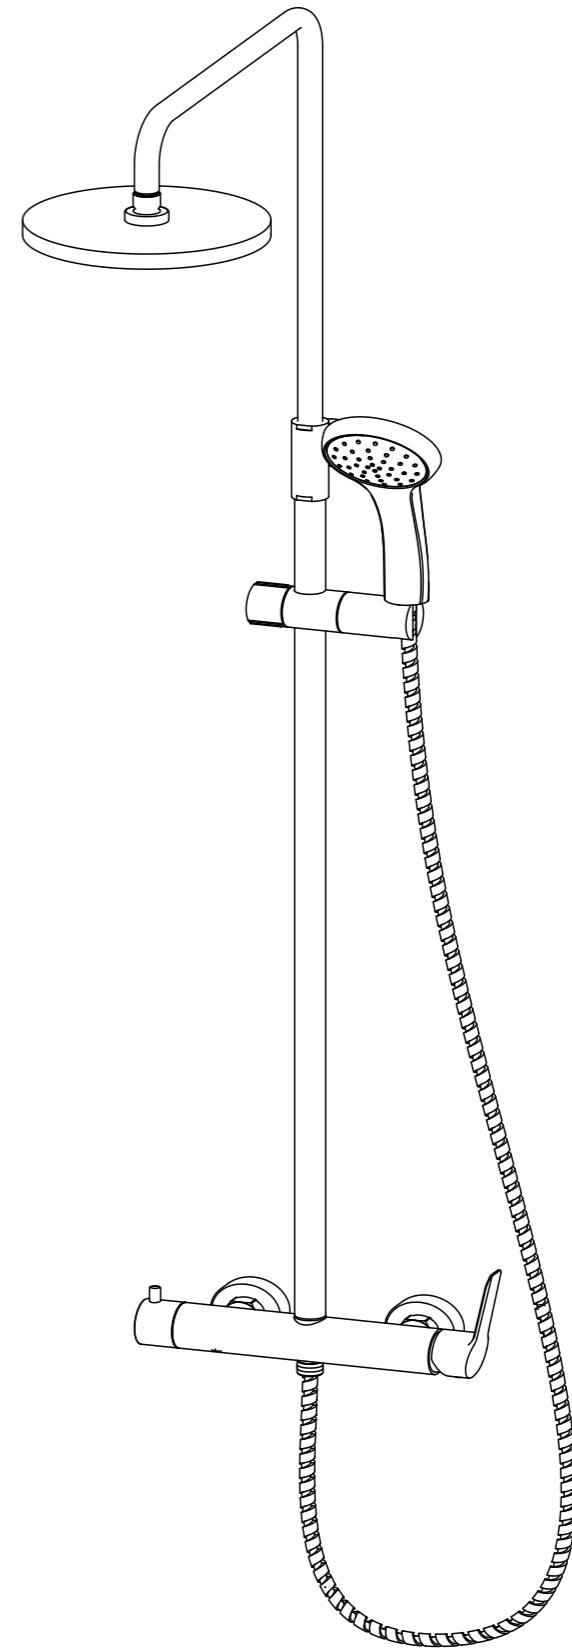

clever

G R I F E R Í A

clever

G R I F E R Í A

Todos los diagramas de instalación son únicamente de referencia.
All installation diagrams are only for your reference.

sth Standard Hidráulica

www.griferiaclever.com

Panam Evo Xtreme 61021-61022

Panam Evo Xtreme Start Xtreme / Start Elegance 61016-61017-61019-99727-99646

Saona Slim 61023-61024

H₂O
% Ca₂-Mg₂

CaCO₃ < 12 mg/l

With2 Antigna 96154

With2 Antigna 96747

Nine Elegance 99732