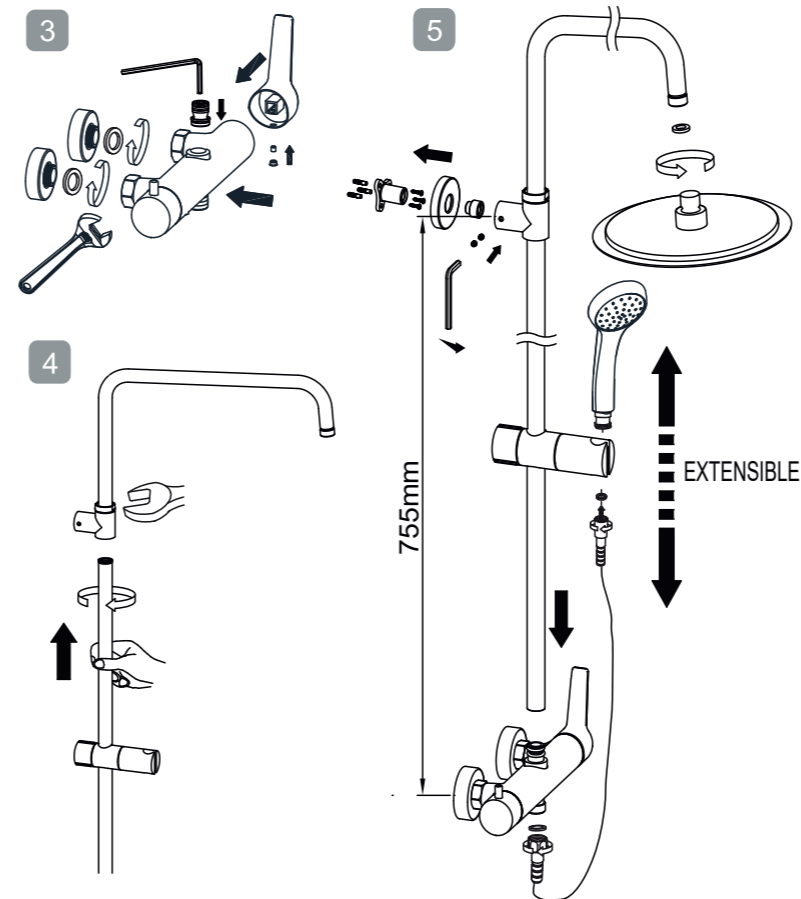

clever

G R I F E R Í A

clever

G R I F E R Í A

Todos los diagramas de instalación son únicamente de referencia.
All installation diagrams are only for your reference.

sth Standard Hidráulica

www.griferiaclever.com

Panam Evo Xtreme 61021-61022

Panam Evo Xtreme Start Xtreme / Start Elegance 61016-61017-61019-99727-99646

Saona Slim 61023-61024

H₂O
% Ca₂-Mg₂

CaCO₃ < 12 mg/l

With2 Antigna 96154

With2 Antigna 96747

Nine Elegance 99732