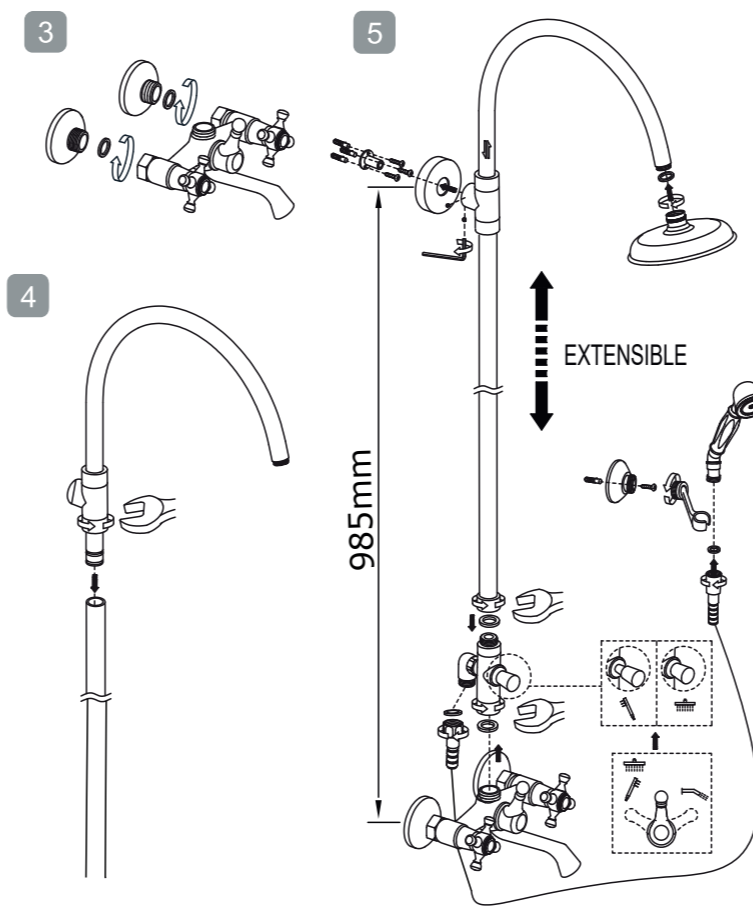

clever

G R I F E R Í A

clever

G R I F E R Í A

Todos los diagramas de instalación son únicamente de referencia.
All installation diagrams are only for your reference.

sth Standard Hidráulica

www.griferiaclever.com

Panam Evo Xtreme 61021-61022

Panam Evo Xtreme Start Xtreme / Start Elegance 61016-61017-61019-99727-99646

Saona Slim 61023-61024

H₂O
% Ca₂-Mg₂

CaCO₃ < 12 mg/l

With2 Antigna 96154

With2 Antigna 96747

Nine Elegance 99732