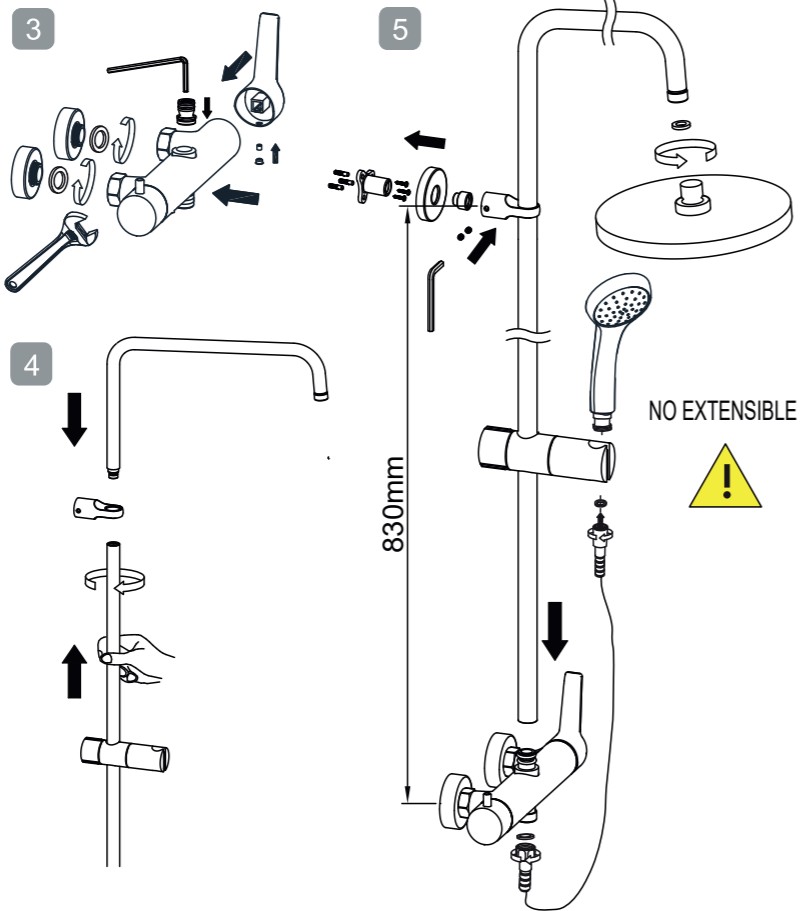

clever

G R I F E R Í A

clever

G R I F E R Í A

Todos los diagramas de instalación son únicamente de referencia.
All installation diagrams are only for your reference.

sth Standard Hidráulica

www.griferiaclever.com

Panam Evo Xtreme 61021-61022

Panam Evo Xtreme Start Xtreme / Start Elegance 61016-61017-61019-99727-99646

Saona Slim 61023-61024

H₂O
% Ca₂-Mg₂

CaCO₃ < 12 mg/l

With2 Antigna 96154

With2 Antigna 96747

Nine Elegance 99732