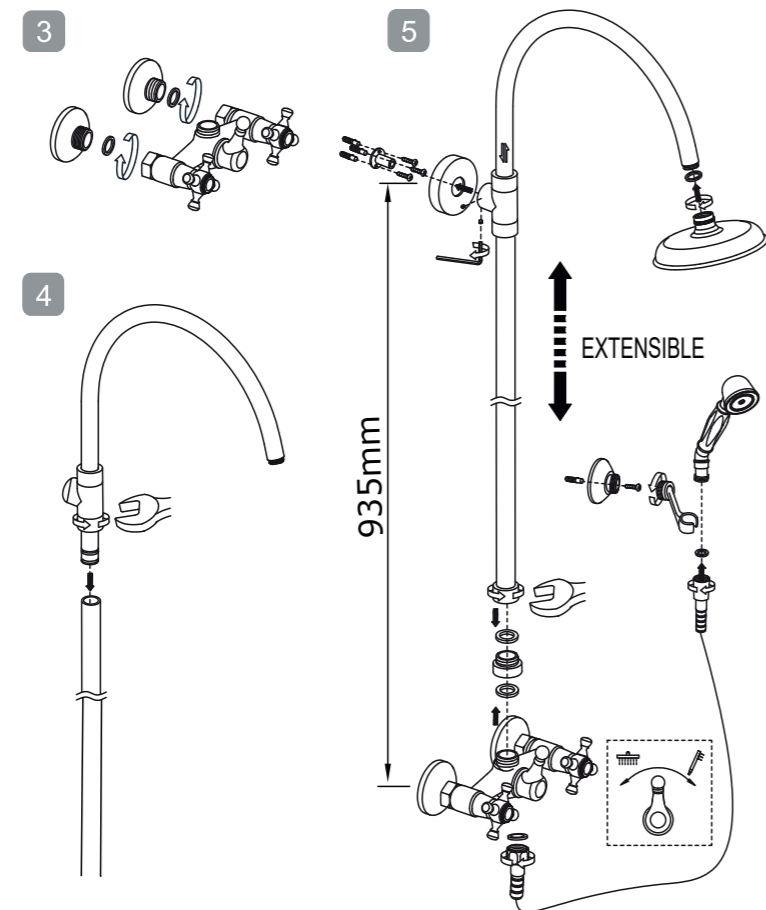

clever

G R I F E R Í A

clever

G R I F E R Í A

Todos los diagramas de instalación son únicamente de referencia.
All installation diagrams are only for your reference.

sth Standard Hidráulica

www.griferiaclever.com

Panam Evo Xtreme 61021-61022

Panam Evo Xtreme Start Xtreme / Start Elegance 61016-61017-61019-99727-99646

Saona Slim 61023-61024

H₂O
% Ca₂-Mg₂

CaCO₃ < 12 mg/l

With2 Antigna 96154

With2 Antigna 96747

Nine Elegance 99732