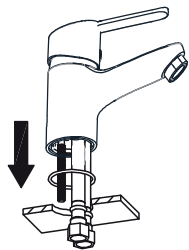

clever

G R I F E R Í A

clever

G R I F E R Í A

Todos los diagramas de instalación son únicamente de referencia.
All installation diagrams are only for your reference.

Fijación estándar
Standard fixation

3

4

1

Ø 35 mm

2

5

Fijación Easyfix
Easyfix

3

4

1

Ø 35 mm

2

5

Desagüe Automático
POP-UP waste