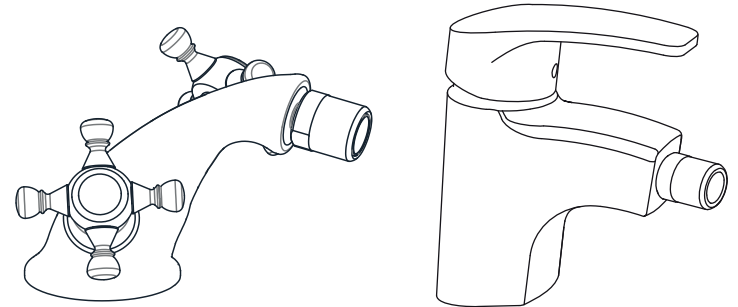

clever

G R I F E R Í A

clever

G R I F E R Í A

Todos los diagramas de instalación son únicamente de referencia.
All installation diagrams are only for your reference.

Fijación estándar
Standard fixation

3

4

1

Ø 35 mm

2

5

Fijación Easyfix
Easyfix

3

4

1

Ø 35 mm

2

5

Desagüe Automático
POP-UP waste