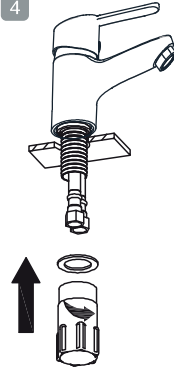

clever

G R I F E R Í A

clever

G R I F E R Í A

Todos los diagramas de instalación son únicamente de referencia.
All installation diagrams are only for your reference.

Fijación estándar
Standard fixation

3

4

1

Ø 35 mm

2

5

Fijación Easyfix
Easyfix

3

4

1

Ø 35 mm

2

5

Desagüe Automático
POP-UP waste