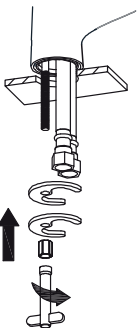

clever

G R I F E R Í A

clever

G R I F E R Í A

Todos los diagramas de instalación son únicamente de referencia.
All installation diagrams are only for your reference.

Fijación estándar
Standard fixation

3

4

1

Ø 35 mm

2

5

Fijación Easyfix
Easyfix

3

4

1

Ø 35 mm

2

5

Desagüe Automático
POP-UP waste