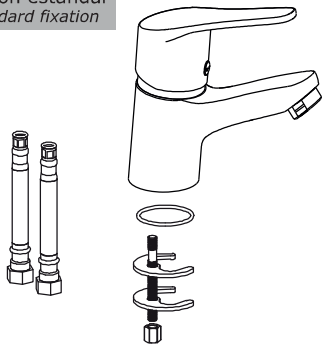

clever

G R I F E R Í A

clever

G R I F E R Í A

Todos los diagramas de instalación son únicamente de referencia.
All installation diagrams are only for your reference.

Fijación estándar
Standard fixation

3

4

1

Ø 35 mm

2

5

Fijación Easyfix
Easyfix

3

4

1

Ø 35 mm

2

5

Desagüe Automático
POP-UP waste