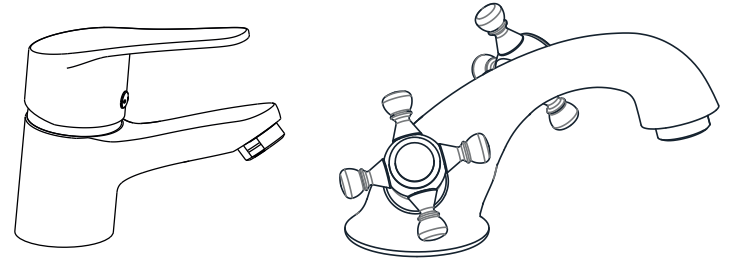

clever

G R I F E R Í A

clever

G R I F E R Í A

Todos los diagramas de instalación son únicamente de referencia.
All installation diagrams are only for your reference.

Fijación estándar
Standard fixation

3

4

1

Ø 35 mm

2

5

Fijación Easyfix
Easyfix

3

4

1

Ø 35 mm

2

5

Desagüe Automático
POP-UP waste