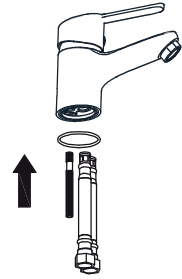

clever

G R I F E R Í A

clever

G R I F E R Í A

Todos los diagramas de instalación son únicamente de referencia.
All installation diagrams are only for your reference.

Fijación estándar
Standard fixation

3

4

1

Ø 35 mm

2

5

Fijación Easyfix
Easyfix

3

4

1

Ø 35 mm

2

5

Desagüe Automático
POP-UP waste