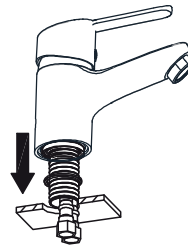

clever

G R I F E R Í A

clever

G R I F E R Í A

Todos los diagramas de instalación son únicamente de referencia.
All installation diagrams are only for your reference.

Fijación estándar
Standard fixation

3

4

1

Ø 35 mm

2

5

Fijación Easyfix
Easyfix

3

4

1

Ø 35 mm

2

5

Desagüe Automático
POP-UP waste