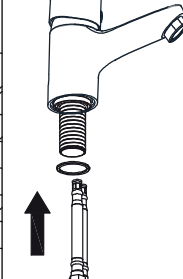

clever

G R I F E R Í A

clever

G R I F E R Í A

Todos los diagramas de instalación son únicamente de referencia.
All installation diagrams are only for your reference.

Fijación estándar
Standard fixation

3

4

1

Ø 35 mm

2

5

Fijación Easyfix
Easyfix

3

4

1

Ø 35 mm

2

5

Desagüe Automático
POP-UP waste