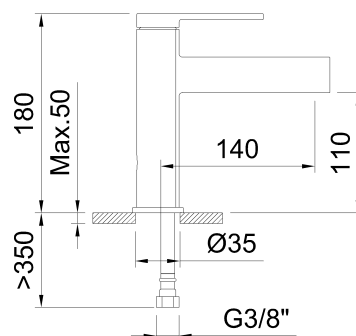

clever

G R I F E R Í A

REF: 61942

DESCRIPCIÓN: Lavabo monomando con aireador y flexibles 3/8" >350mm.

SERIE: VELVET

GAMA: PLATINUM

EAN: 8425144264125

NORMATIVA: UNE 19703, UNE-EN 817

IMAGEN PRODUCTO:

DIBUJO TÉCNICO:

ACABADO:

Negro mate

PATENTADO / GARANTÍA:

CERTIFICACIONES:

RECAMBIOS:

98492
Aireador

61994
Cartucho cerámico
26

61988
Maneta

TECNOLOGÍAS:

Efecto cascada

clever

G R I F E R I A

EXPLOSIONADO: