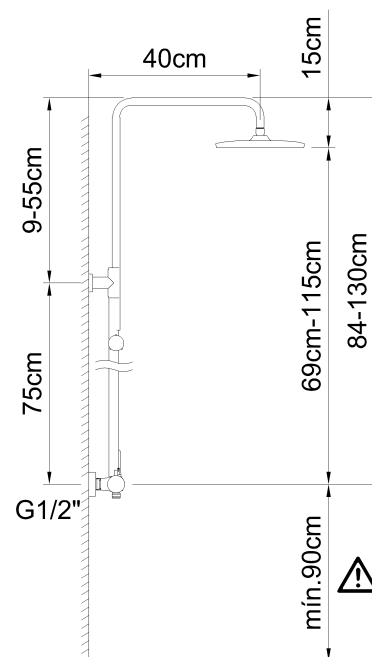

clever

G R I F E R Í A

REF: 61001**DESCRIPCIÓN:** Conjunto de ducha termostática con barra extensible Box con soporte articulado deslizante.**SERIE:** UP! URBAN**GAMA:** STYLES PRO**EAN:** 8425144238539**NORMATIVA:** UNE 19703, UNE-EN 1111**IMAGEN PRODUCTO:****Incluye:****DIBUJO TÉCNICO:****ACABADO:**

Cromado

NÚM. FUNCIONES:**GARANTÍA:****CERTIFICACIONES:**

Belg 23/060/27.8

RECAMBIOS:**61050**
Barra de ducha**98776**
Cartucho inversor**98027**
Cartucho termostático**61002**
Cuerpo para conjunto de ducha**61031**
Volante inversor**61030**
Volante termostático**TECNOLOGÍAS:**

Montura/Cartucho inversor con discos cerámicos

Tope de seguridad para termostáticos

clever

G R I F E R Í A

EXPLOSIONADO: