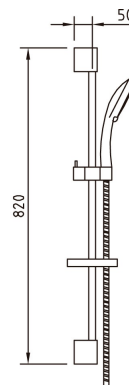

clever

G R I F E R I A

REF: 98886

DESCRIPCIÓN: Conjunto barra de ducha Syvari Ø20x820mm Box.

SERIE: HIDROCLEVER

GAMA: HIDROCLEVER

EAN: 8425144152286

IMAGEN PRODUCTO:

Incluye:

98884

60628

DIBUJO TÉCNICO:

ACABADO:

Cromado

MATERIAL:

NÚM. FUNCIONES: