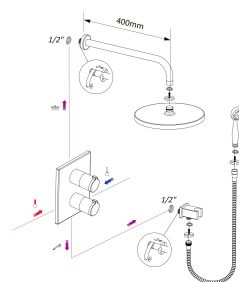

clever

G R I F E R Í A

REF: 61865

DESCRIPCIÓN: Conjunto de ducha termostática empotrar Box.

SERIE: UP! URBAN

GAMA: STYLES PRO

EAN: 8425144262497

NORMATIVA: UNE 19703, UNE-EN 1111

IMAGEN PRODUCTO:

Incluye:

DIBUJO TÉCNICO:

ACABADO:

Negro mate

NÚM. FUNCIONES:

GARANTÍA:

RECAMBIOS: