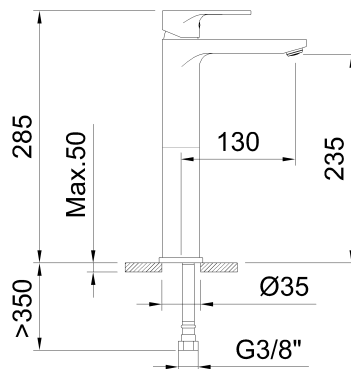

clever

G R I F E R Í A

REF: 62059

DESCRIPCIÓN: Lavabo monomando con aireador y flexibles 3/8" >350mm.

SERIE: ROCKET

GAMA: STYLES PRO

EAN: 8425144267119

NORMATIVA: UNE 19703, UNE-EN 817

IMAGEN PRODUCTO:

DIBUJO TÉCNICO:

ACABADO:

Cromado

GARANTÍA:

CERTIFICACIONES:

RECAMBIOS:

98791
Aireador