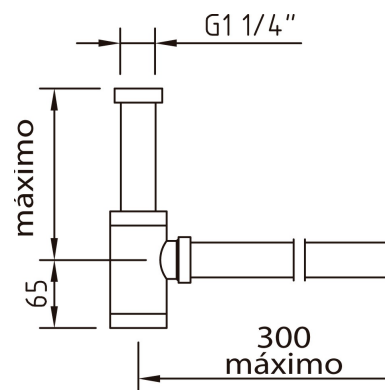

# clever

G R I F E R Í A

**REF:** 96174

**DESCRIPCIÓN:** Sifón de botella 1 1/4" con tubo de Ø32mm.

**SERIE:** CLEVER CYR

**GAMA:** COMPLEMENTOS Y RECAMBIOS

**EAN:** 8425144961741

**IMAGEN PRODUCTO:**

**DIBUJO TÉCNICO:**

**ACABADO:**

Cromado

**MATERIAL:**

**GARANTÍA:**