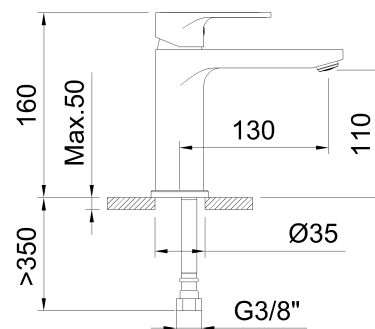

# clever

G R I F E R Í A

**REF:** 62057

**DESCRIPCIÓN:** Lavabo monomando con aireador y flexibles 3/8" >350mm.

**SERIE:** ROCKET

**GAMA:** STYLES PRO

**EAN:** 8425144267102

**NORMATIVA:** UNE 19703, UNE-EN 817

**IMAGEN PRODUCTO:**

**DIBUJO TÉCNICO:**

**ACABADO:**

Cromado

**GARANTÍA:**

**CERTIFICACIONES:**

**RECAMBIOS:**

**98791**  
Aireador

**61423**  
Base

**62218**  
Cartucho cerámico  
35

**62106**  
Maneta

**TECNOLOGÍAS:**

Grifería de apertura en frío