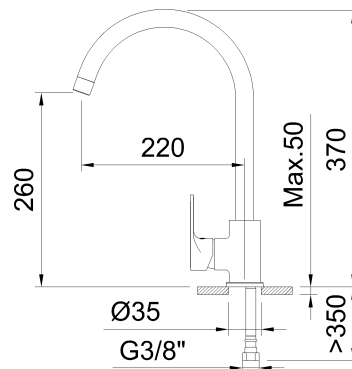

# clever

G R I F E R I A

**REF:** 62084

**DESCRIPCIÓN:** Fregadero monomando con aireador, caño giratorio y flexibles 3/8" >350mm.

**SERIE:** ROCKET

**GAMA:** STYLES PRO

**EAN:** 8425144267249

**NORMATIVA:** UNE 19703, UNE-EN 817

**IMAGEN PRODUCTO:**

**DIBUJO TÉCNICO:**

**ACABADO:**

Negro mate

**GARANTÍA:**

**CERTIFICACIONES:**

**RECAMBIOS:**

**61487**  
Aireador

**61424**  
Base

**62115**  
Caño

**62219**  
Cartucho cerámico  
35

**62111**  
Maneta

**TECNOLOGÍAS:**

Grifería de apertura en frío