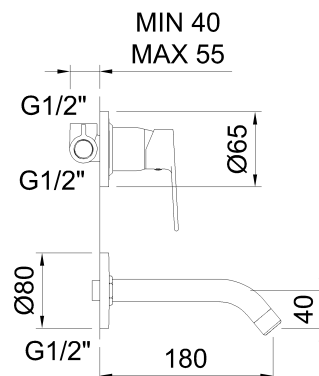

clever

G R I F E R Í A

REF: 61121

DESCRIPCIÓN: Lavabo empotrar 1/2" con aireador.

SERIE: AGORA XTREME

GAMA: STYLES

EAN: 8425144240778

NORMATIVA: UNE 19703, UNE-EN 817

IMAGEN PRODUCTO:

DIBUJO TÉCNICO:

ACABADO:

Cromado

GARANTÍA:

CERTIFICACIONES:

RECAMBIOS:

61487
Aireador

96205
Cartucho cerámico
35

61300
Florón

95242
Maneta

TECNOLOGÍAS:

Aireador orientable

clever

G R I F E R Í A

EXPLOSIONADO: