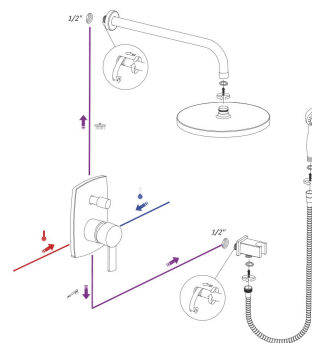

clever

G R I F E R Í A

REF: 60694**DESCRIPCIÓN:** Conjunto de ducha monomando empotrar Box.**SERIE:** PANAM EVO XTREME**GAMA:** STYLES PRO**EAN:** 8425144192923**NORMATIVA:** UNE 19703, UNE-EN 817**IMAGEN PRODUCTO:****Incluye:****DIBUJO TÉCNICO:****ACABADO:***Cromado***NÚM. FUNCIONES:****GARANTÍA:****RECAMBIOS:****97371**
Cartucho cerámico
35**98965**
Florón**98967**
Inversor**95226**
Maneta**TECNOLOGÍAS:**Montura/Cartucho inversor
con discos cerámicosCartucho con apertura en 2
posiciones