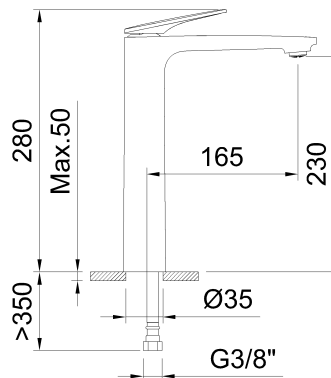

clever

G R I F E R I A

REF: 61951

DESCRIPCIÓN: Lavabo alto monomando con aireador y flexibles 3/8" >350mm.

SERIE: VELVET

GAMA: PLATINUM

EAN: 8425144264217

NORMATIVA: UNE 19703, UNE-EN 817

IMAGEN PRODUCTO:

DIBUJO TÉCNICO:

ACABADO:

Negro mate

PATENTADO / GARANTÍA:

CERTIFICACIONES:

RECAMBIOS:

98791
Aireador