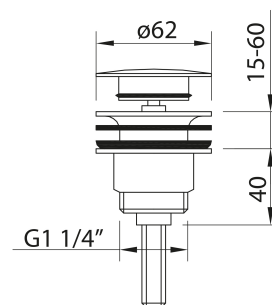

clever

G R I F E R Í A

REF: 60418

DESCRIPCIÓN: Válvula desagüe universal sistema quick-clac 1 1/4" Box.

SERIE: CLEVER CYR

GAMA: COMPLEMENTOS Y RECAMBIOS

EAN: 8425144184812

IMAGEN PRODUCTO:

DIBUJO TÉCNICO:

ACABADO:

Cromado

MATERIAL:

GARANTÍA:

TECNOLOGÍAS:

Packaging con pestaña incluida